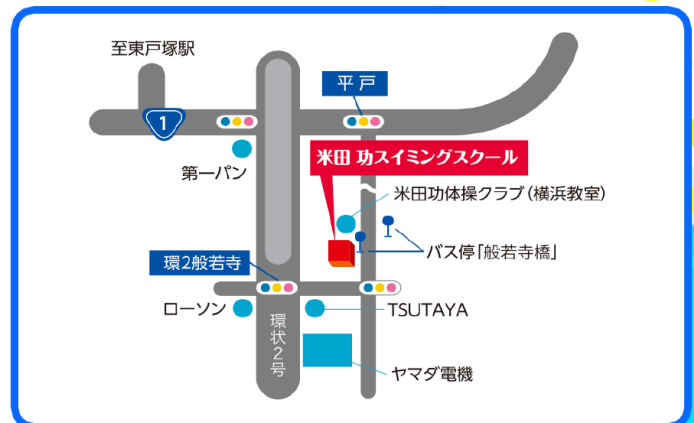

# 入会&費用

●下記URLまたはQRコードよりHPにアクセスし、ページ最下部の「申込フォーム」より必要事項をご記入の上、ご送信ください。

【入会金】12,230円 + 【通信費】1,020円 + 各コース・クラス受講費

※全て税込料金となっております。  
※育成コース・成人・アクアコースは通信費が含まれません。

HP <https://cartwheel.jp>

# 米田功スイミングスクール

〒233-0016 神奈川県横浜市港南区下永谷6-1-5

☎ 045-443-5787

✉ [swimming@cartwheel.jp](mailto:swimming@cartwheel.jp)